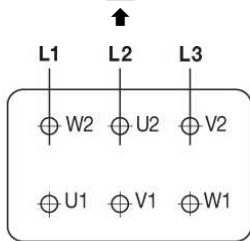

Schema di collegamento - *Connection diagram* - Schemas de branchement - *Schaltplan* - Esquemas de conexiòn

cemp

Flameproof
Motors

DTE 01/01/2004
SC-03-T-2v-2a

Motori trifase due velocità, due avvolgimenti - *Three phase motors, two speeds, two windings* - Moteurs triphasé deux vitesses, deux enroulements - *Drehstrommotor zwei Drehzahlstufen, zwei Wicklungen* - Motores trifásico dos velocidades, dos bobinados

Collegamento alta velocità - *Connection high speed* - Connexion grande vitesse - *Schaltung Hohe Drehzahl* - Conexiòn alta velocidad

Collegamento bassa velocità - *Connection low speed* - Connexion petite vitesse - *Schaltung Niedrige Drehzahl* - Conexiòn baja velocidad

L1 - L2 - L3 = Linea - *Supply* - Reseau - *Netz* - Red

Per invertire la rotazione invertire due fasi - *To change the rotation reverse two phases* - Pour changer le sens de rotation inverser deux phases - *Zur Drehrichtungsänderung zwei Phasen vertauschen* - Para invertir el sentido de rotación invertir dos fases