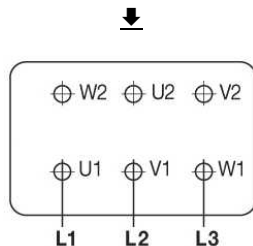

Schema di collegamento - *Connection diagram* - Schemas de branchement - *Schaltplan* - Esquemas de conexiòn

cemp

Flameproof
Motors

DTE 01/01/2004
SC-03-T-2v-2a

Motori trifase due velocità, due avvolgimenti - *Three phase motors, two speeds, two windings* - Moteurs triphasé deux vitesses, deux enroulements - *Drehstrommotor zwei Drehzahlstufen, zwei Wicklungen* - Motores trifásico dos velocidades, dos bobinados

Collegamento alta velocità - *Connection high speed* - Connexion grande vitesse - *Schaltung Hohe Drehzahl* - Conexiòn alta velocidad

Collegamento bassa velocità - *Connection low speed* - Connexion petite vitesse - *Schaltung Niedrige Drehzahl* - Conexiòn baja velocidad

L1 - L2 - L3 = Linea - *Supply* - Reseau - *Netz* - Red

Per invertire la rotazione invertire due fasi - *To change the rotation reverse two phases* - Pour changer le sens de rotation inverser deux phases - *Zur Drehrichtungsänderung zwei Phasen vertauschen* - Para invertir el sentido de rotación invertir dos fases