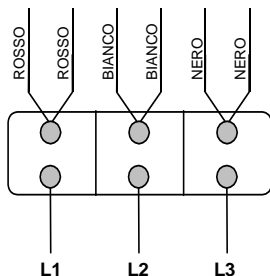

Schema di collegamento - *Connection diagram* - Schemas de branchement - *Schaltplan* - Esquemas de conexión

**cemp**

Flameproof  
Motors

DTE 01/01/2004  
SC-41-P-T-TV

**Elettropompe trifase una velocità – *Single speeds, three phase electric pumps* –  
Electropompe triphasée une vitesses – *Fliehkraftpumpen eine Drehzahlstufen* –  
Electro bombas trifásico una velocidades**

Collegamento - *Connection* - Connexion - *Schaltung* -  
Conexión

Collegamento - *Connection* - Connexion - *Schaltung* -  
Conexión

ROSSO = RED - ROUGE - ROT - ROJO / BIANCO = WHITE - BLANC - WEIß - BLANCO / NERO = BLACK - NOIR - SCHWARZ - NEGRO

L1 - L2 - L3 = Linea - *Supply* - Reseau - *Netz* - Red

Per invertire la rotazione invertire due fasi - *To change the rotation reverse two phases* - Pour changer le sens de rotation inverser deux phases - *Zur Drehrichtungsänderung zwei Phasen vertauschen* - Para invertir el sentido de rotación invertir dos fases