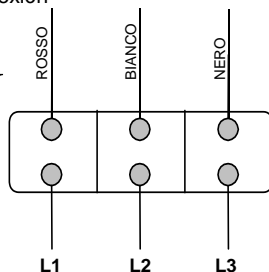

Schema di collegamento - *Connection diagram* - Schemas de branchement - *Schaltplan* - Esquemas de conexión

**cemp**

Flameproof  
Motors

DTE 01/01/2004  
SC-41-P-T-TV

**Elettropompe trifase una velocità – *Single speeds, three phase electric pumps* –  
Electropompe triphasée une vitesses – *Fliehkraftpumpen eine Drehzahlstufen* –  
Electro bombas trifásico una velocidades**

Collegamento - *Connection* - Connexion - *Schaltung* -  
Conexión

Collegamento - *Connection* - Connexion - *Schaltung* -  
Conexión

ROSSO = RED - ROUGE - ROT - ROJO / BIANCO = WHITE - BLANC - WEIß - BLANCO / NERO = BLACK - NOIR - SCHWARZ - NEGRO

L1 - L2 - L3 = Linea - *Supply* - Reseau - *Netz* - Red

Per invertire la rotazione invertire due fasi - *To change the rotation reverse two phases* - Pour changer le sens de rotation inverser deux phases - *Zur Drehrichtungsänderung zwei Phasen vertauschen* - Para invertir el sentido de rotación invertir dos fases