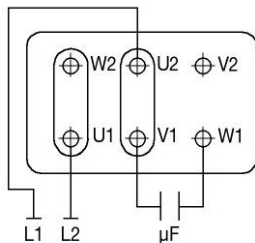

Schema di collegamento - *Connection diagram* - Schemas de branchement - *Schaltplan* - Esquemas de conexiòn

cemp

Flameproof
Motors

DTE 01/01/2004
SC-04-M

Motori monofase – *Single phase motors* – Moteurs monophasé – *Einphasenmotoren* – Motores monofásicos

Collegamento - *Connection* - Connexion -
Schaltung - Conexiòn

Collegamento - *Connection* - Connexion -
Schaltung - Conexiòn

L1 - L2 = Linea - *Supply* - Reseau - *Netz* - Red

↻ Rotazione oraria - *Clockwise rotation* - Rotation en sens horaire - *Drehrichtung im Uhrzeigersinn* - Rotación horaria