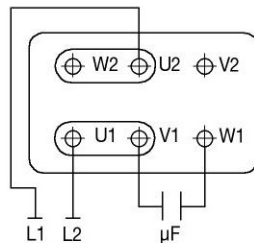

Schema di collegamento - *Connection diagram* - Schemas de branchement - *Schaltplan* - Esquemas de conexiòn

cemp

Flameproof
Motors

DTE 01/01/2004
SC-04-M

Motori monofase – *Single phase motors* – Moteurs monophasé – *Einphasenmotoren* – Motores monofásicos

Collegamento - *Connection* - Connexion -
Schaltung - Conexiòn

Collegamento - *Connection* - Connexion -
Schaltung - Conexiòn

L1 - L2 = Linea - *Supply* - Reseau - *Netz* - Red

↻ Rotazione oraria - *Clockwise rotation* - Rotation en sens horaire - *Drehrichtung im Uhrzeigersinn* - Rotación horaria